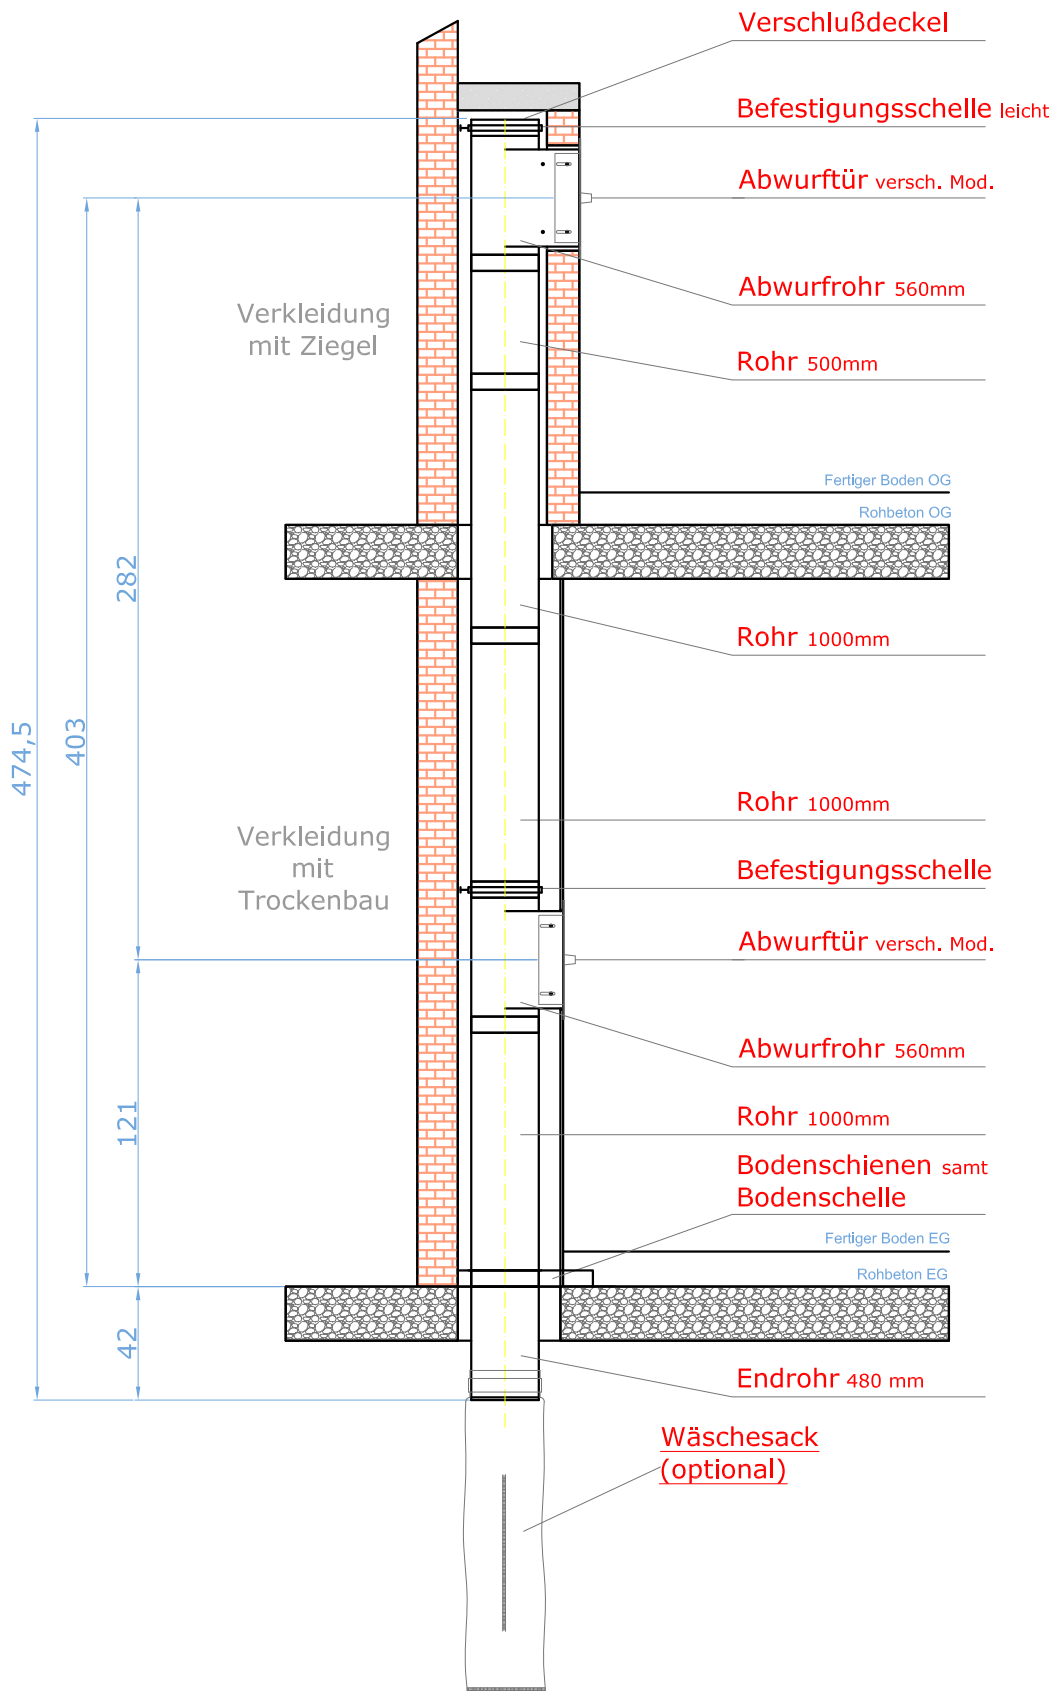

Durch zwei Geschossdecken 2 Abwürfe Gesamtset GS22

010116